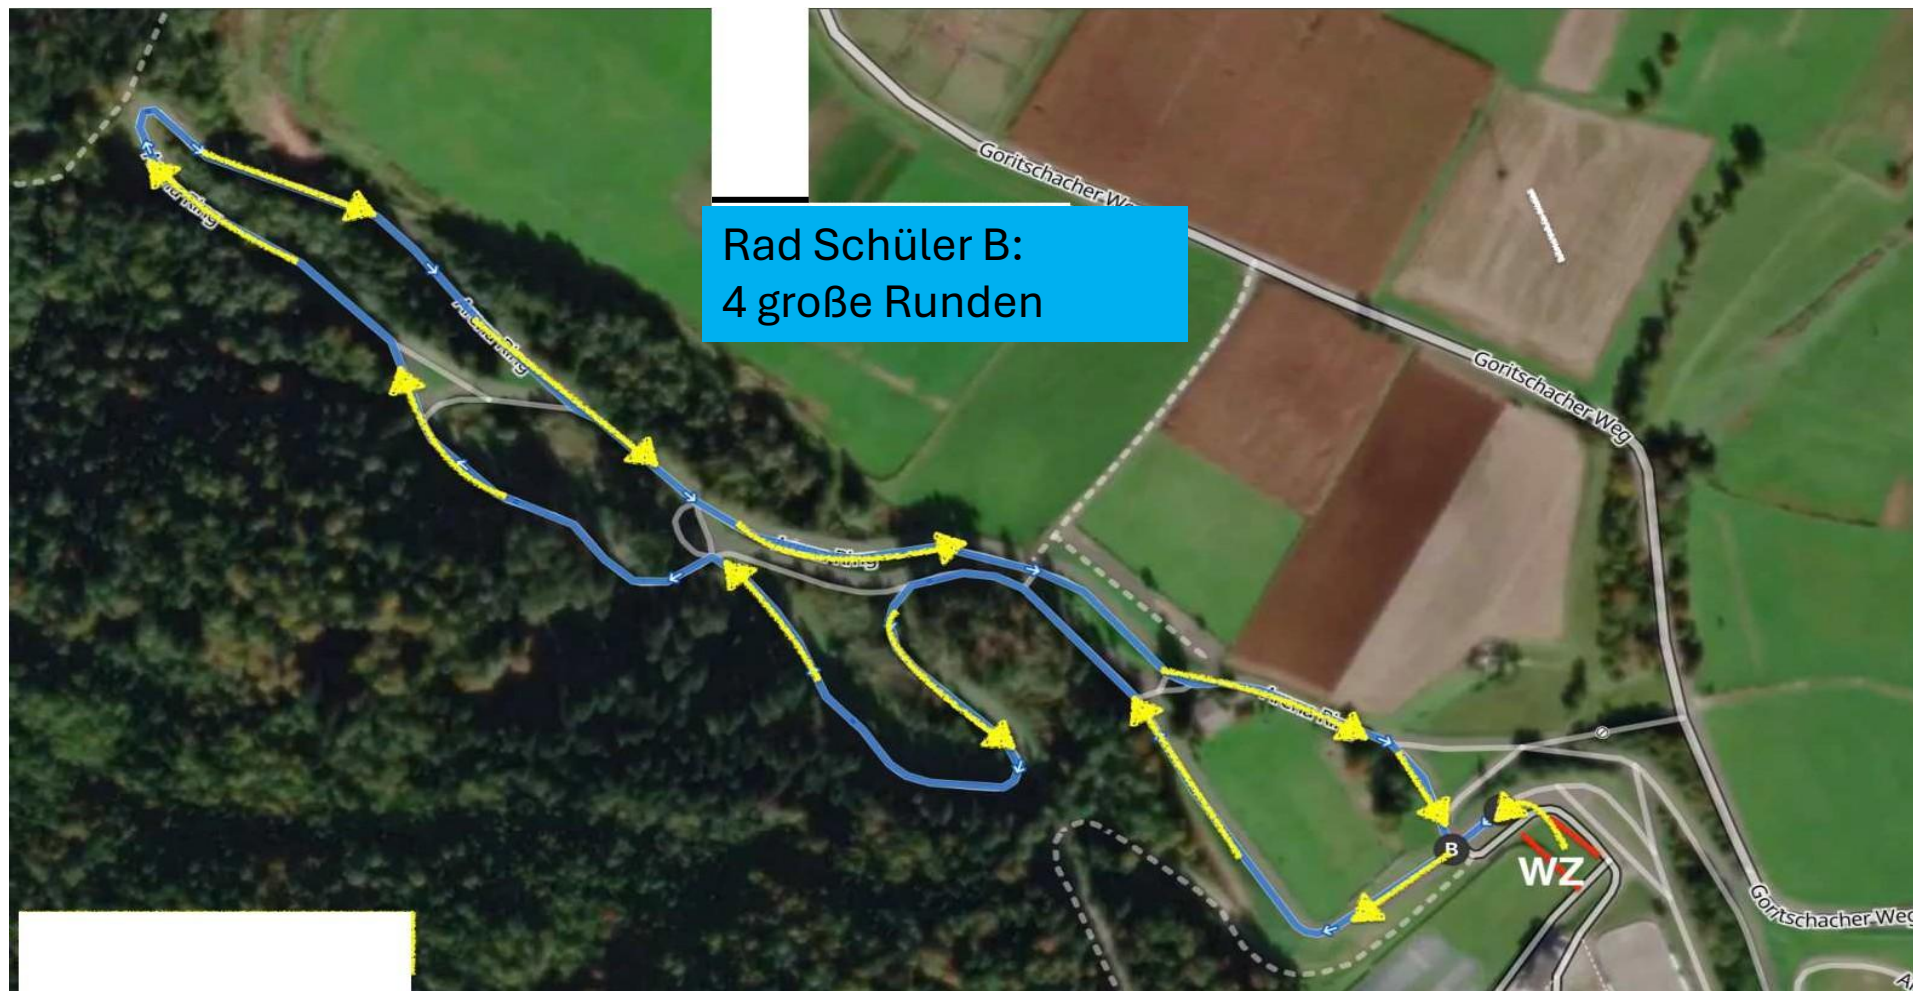

Strecken Run-Bike-Run 2026

1. Lauf Schüler E

RAD Schüler E

2. Lauf Schüler E

1. Lauf Schüler D

RAD Schüler D

2. Lauf Schüler D

LAUF 1 Schüler C: 1 große Runde

Rad Schüler C: 4 Runden

Lauf 2 Schüler C: 1 kürzere Runde

Lauf 1 Schüler B: 2 große Runden

Rad Schüler B: 4 Runden

Lauf 2 Schüler B: 1 große Runde

Lauf 1 Schüler A- AK80: 3 große Runden

Lauf 2 Schüler A- AK80: 2 große Runden

Wechselzone