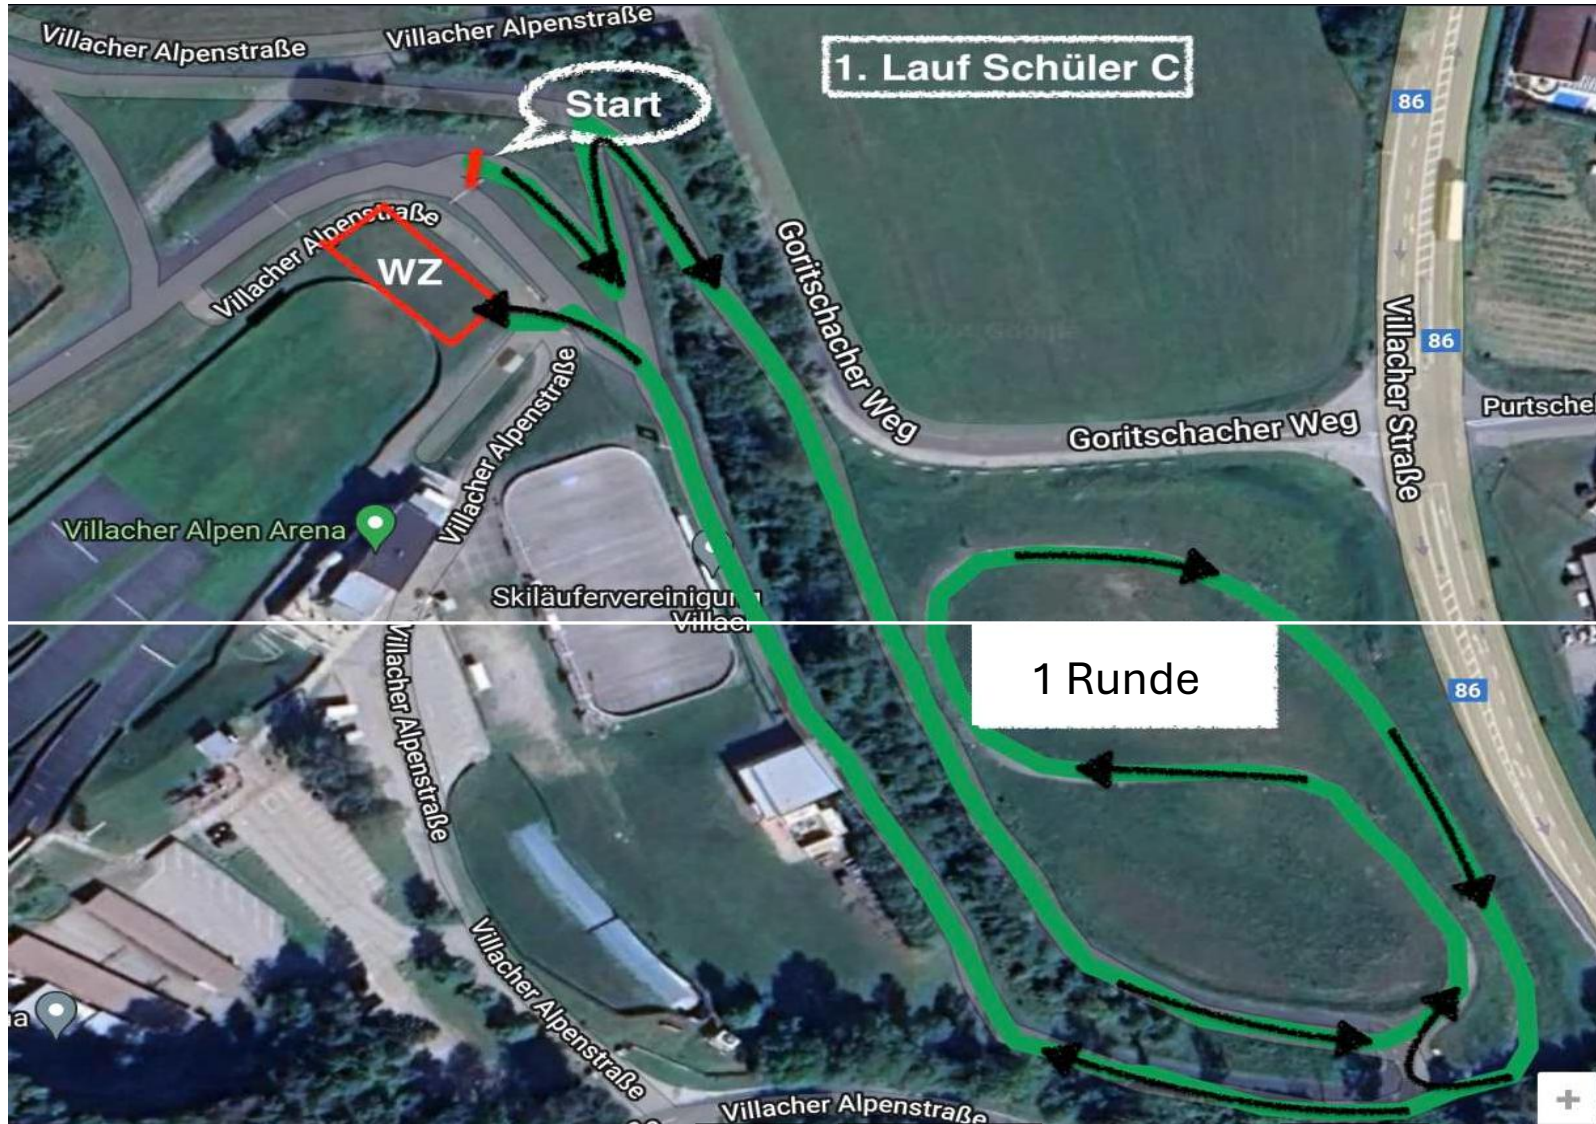

Strecken Run-Bike-Run 2026

1. Lauf Schüler E

RAD Schüler E

2. Lauf Schüler E

1. Lauf Schüler D

RAD Schüler D

2. Lauf Schüler D

LAUF 1 Schüler C: 1 große Runde

Rad Schüler C: 4 Runden

Lauf 2 Schüler C: 1 kürzere Runde

Lauf 1 Schüler B: 2 große Runden

Rad Schüler B: 4 Runden

Lauf 2 Schüler B: 1 große Runde

Lauf 1 Schüler A- AK80: 3 große Runden

Lauf 2 Schüler A- AK80: 2 große Runden

Wechselzone