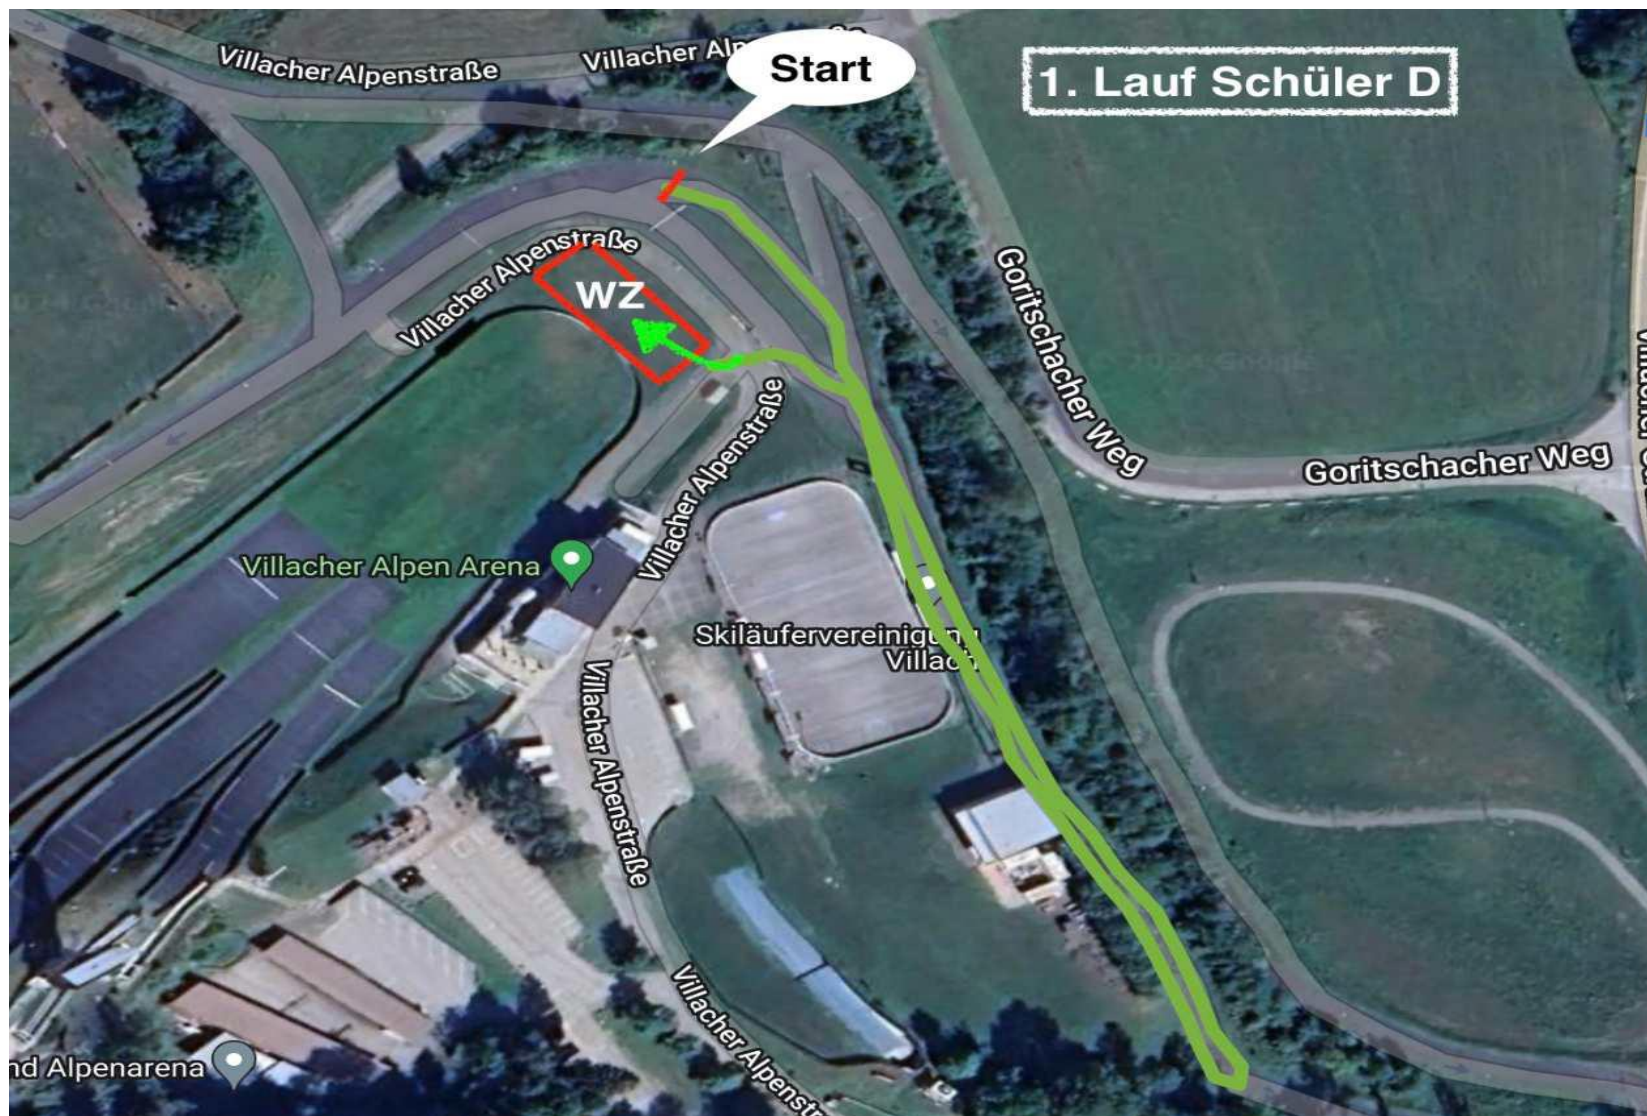

Strecken Run-Bike-Run 2026

1. Lauf Schüler E

RAD Schüler E

2. Lauf Schüler E

1. Lauf Schüler D

RAD Schüler D

2. Lauf Schüler D

LAUF 1 Schüler C: 1 große Runde

Rad Schüler C: 4 Runden

Lauf 2 Schüler C: 1 kürzere Runde

Lauf 1 Schüler B: 2 große Runden

Rad Schüler B: 4 Runden

Lauf 2 Schüler B: 1 große Runde

Lauf 1 Schüler A- AK80: 3 große Runden

Lauf 2 Schüler A- AK80: 2 große Runden

Wechselzone