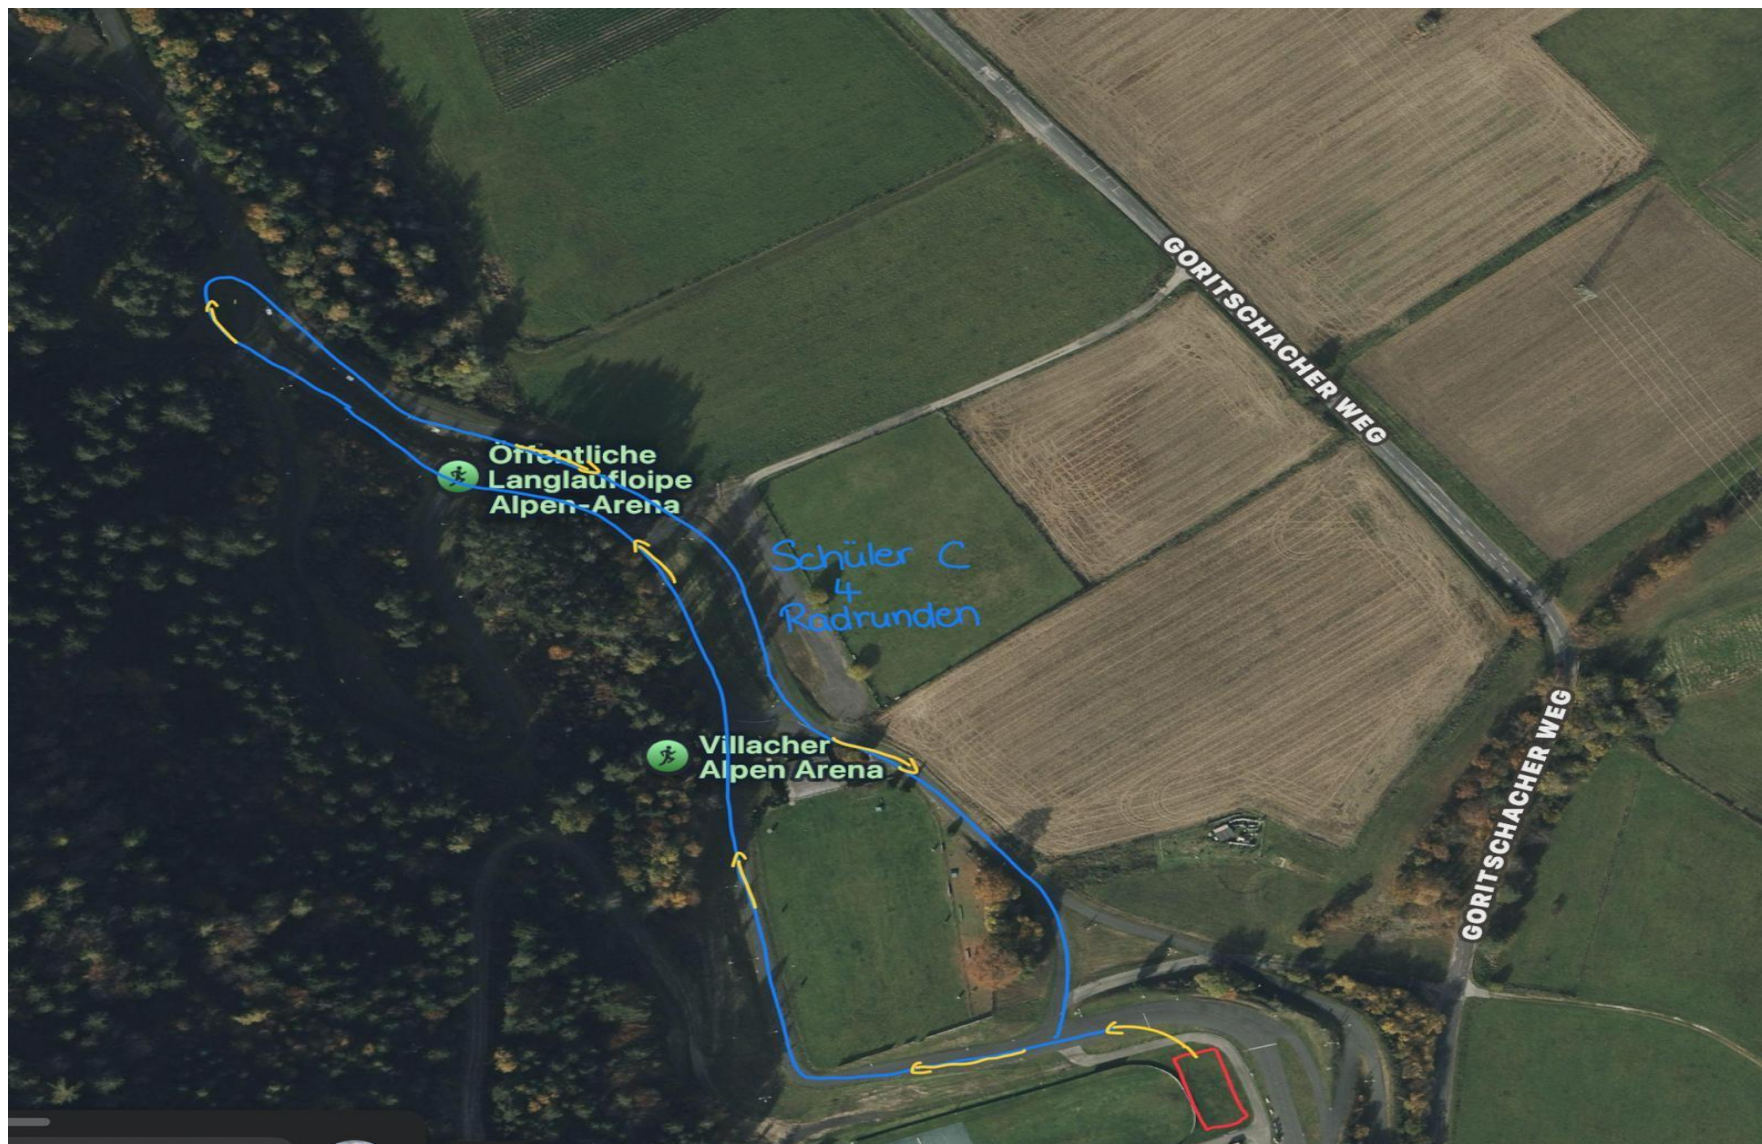

Strecken Run-Bike-Run 2026

1. Lauf Schüler E

RAD Schüler E

2. Lauf Schüler E

1. Lauf Schüler D

RAD Schüler D

2. Lauf Schüler D

LAUF 1 Schüler C: 1 große Runde

Rad Schüler C: 4 Runden

Lauf 2 Schüler C: 1 kürzere Runde

Lauf 1 Schüler B: 2 große Runden

Rad Schüler B: 4 Runden

Lauf 2 Schüler B: 1 große Runde

Lauf 1 Schüler A- AK80: 3 große Runden

Lauf 2 Schüler A- AK80: 2 große Runden

Wechselzone